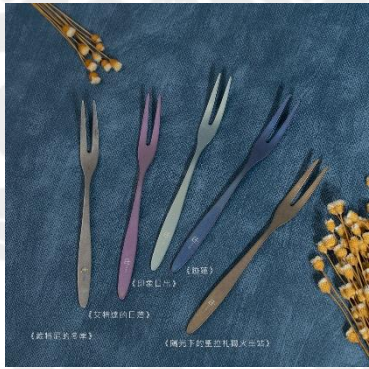

### 純鈦輕奢甜品叉 (綺幻星際)

材質: 純度 99%鈦料  
 款式: 綺幻星際  
 規格:  
 小叉 L12xW1.05cm/5.0g

### 純鈦輕奢甜品叉 (晨曦之暮)

材質: 純度 99%鈦料  
 款式: 晨曦之暮  
 規格:  
 小叉 L12xW1.05cm/5.0g

純鈦輕奢甜品叉  
(莫內印象)

材質: 純度 99%鈦料  
款式: 莫內印象  
規格:  
小叉 L12xW1.05cm/5.0g

純鈦精緻小湯叉

材質: 純度 99%鈦料  
表面顏色: 鈦金屬原色/霧面  
規格:  
小匙 W2.2xL12cm/10.0g  
小叉 W1.6xL11.7cm/8.0g